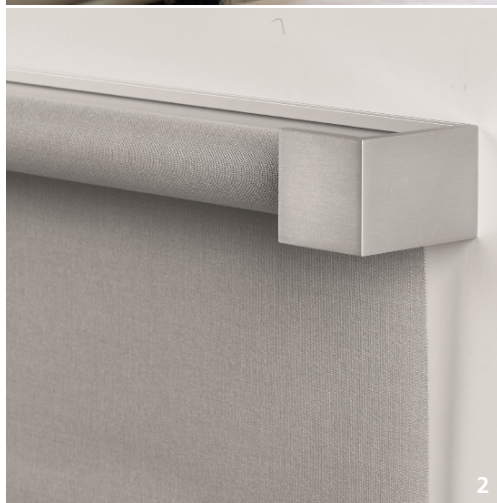

Elegante Aufhängung

In silberner Ausführung mit Aluminiumgetriebe und Edelstahlbedienkette setzt das Doppelrollo „Doublé Deluxe“ puristische Akzente mit edel wirkender Technik. Als zusätzliches Feature können Kettenbeschwerer beigelegt werden. Dazu gibt es Endkappen aus gebürstetem Aluminium, welche durch eingelassene Magnete einfach auf die Träger zu adaptieren sind.

Plissee ohne Bohren

Schmale Fensterfalze erschweren die Montage von Plissees. Das Klebeleisten-Plissee des Lizenzgebers Cosiflor verschafft hier Abhilfe. Die zierlichen, stabilen, mit Glasleistenwinkeln ausgestatteten Aluminiumprofile werden direkt auf das Glas geklebt. Einen seitlichen Lichtschlitz lassen die Leisten nicht zu, die Luftzirkulation zwischen Glas und Anlage wird dennoch ermöglicht. Das Klebeleisten-Plissee benötigt keine Bohrung am Fensterrahmen und ist somit sowohl für alle Fenster mit schmaler Glasleiste einsetzbar als auch für Fenster, die nicht angebohrt werden dürfen.

KONTAKT

DE Bielefeld: +49 521 3036-0
www.buescher-sonnenschutz.de